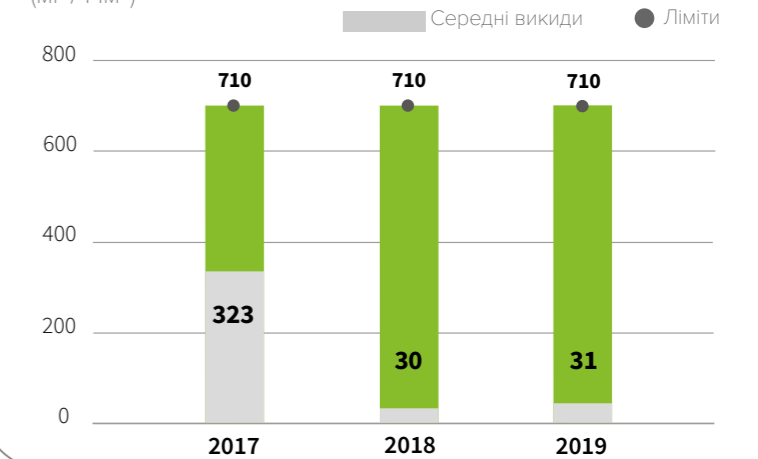

Викиди в атмосферу

Викиди пилу

(мг / Нм³)