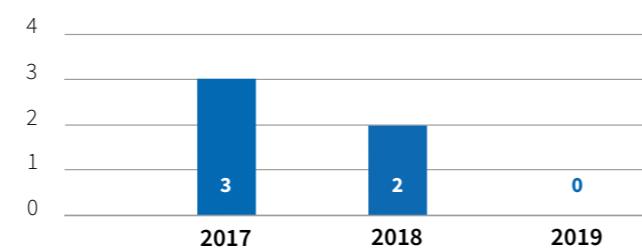

Нещасні випадки на виробництві*

(n°)