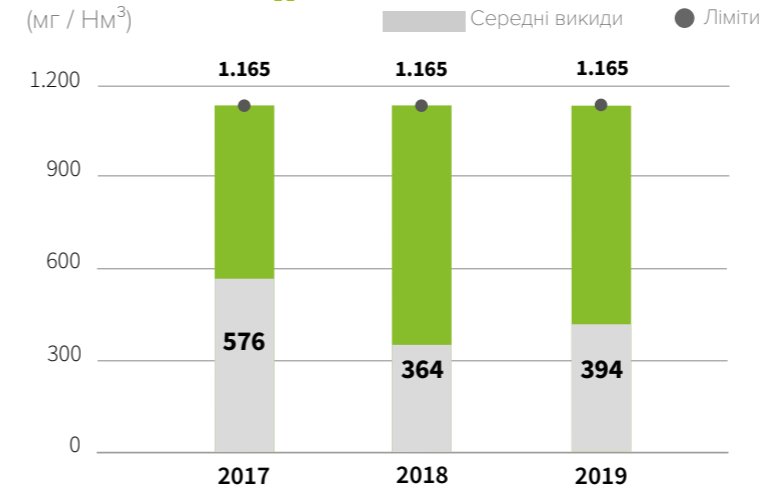

Викиди NO_x

(мг / Нм³)